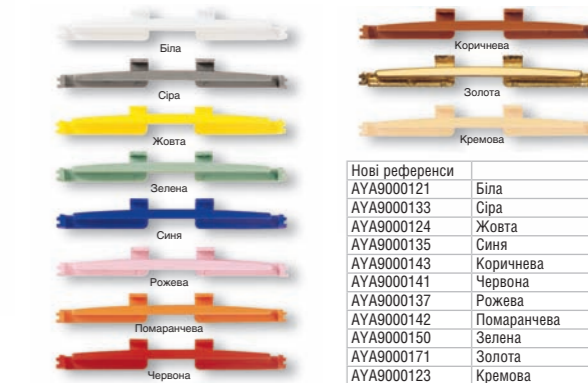

Подвійна розетка
з контактом, що заземлює

Розетки телекомунікаційні

1* RJ 45

2* RJ 11

Кольорові декоративні вставки

Нові референси	Колір
AYA9000121	Біла
AYA9000133	Сіра
AYA9000124	Жовта
AYA9000135	Синя
AYA9000143	Коричнева
AYA9000141	Червона
AYA9000137	Рожева
AYA9000142	Помаранчева
AYA9000150	Зелена
AYA9000171	Золота
AYA9000123	Кремова